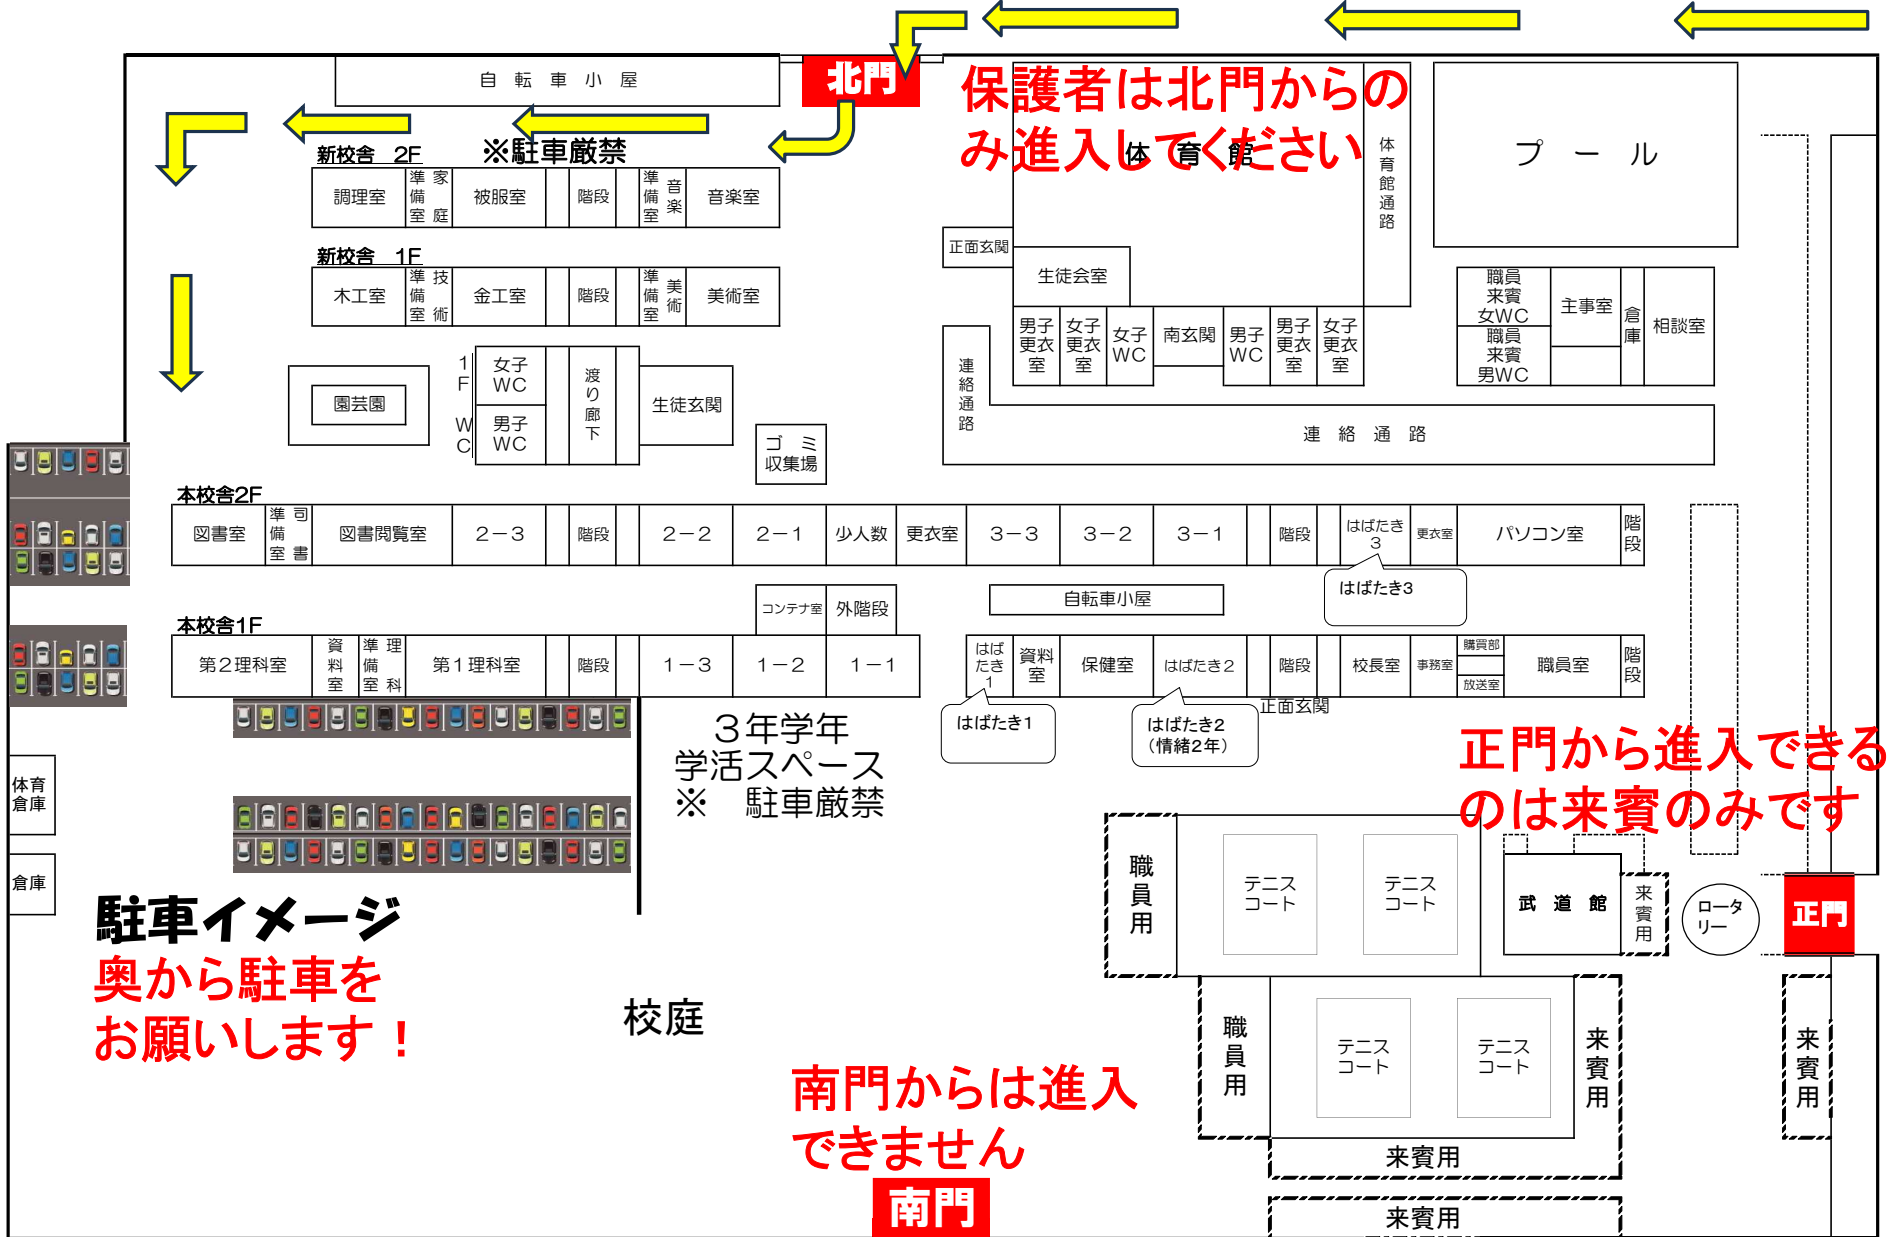

# 卒業式駐車場について

**1, 2年生は通常登校(8時10分)ですので、安全上8時10分以降にお越しください。**

↑ 至鹿児島市  
国道226号  
至山川  
↓