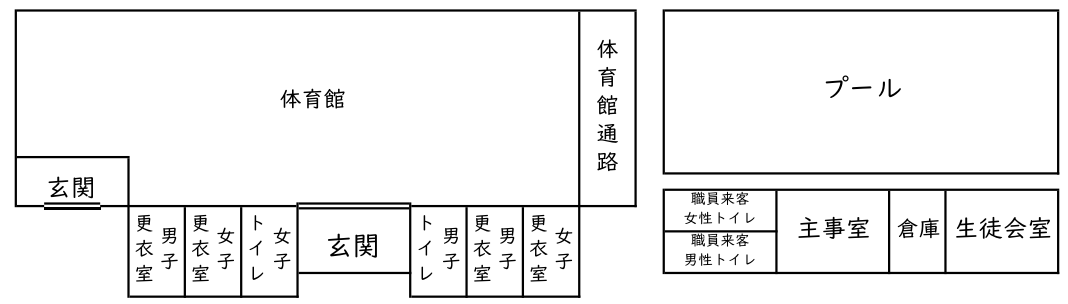

第79回卒業式駐車場について

図に示してある場所に駐車をお願いします。
 ※誘導係はつきませんので、安全に留意して駐車してください。

緊急用
出口

緊急用
出口

正門から進入し、奥からつめて駐車してください。
 お帰りの際、正門を利用する際は、混雑を避けるため、必ず左折で国道へ出てください。
 ※南門からは進入できません。帰りは開放します。

南門