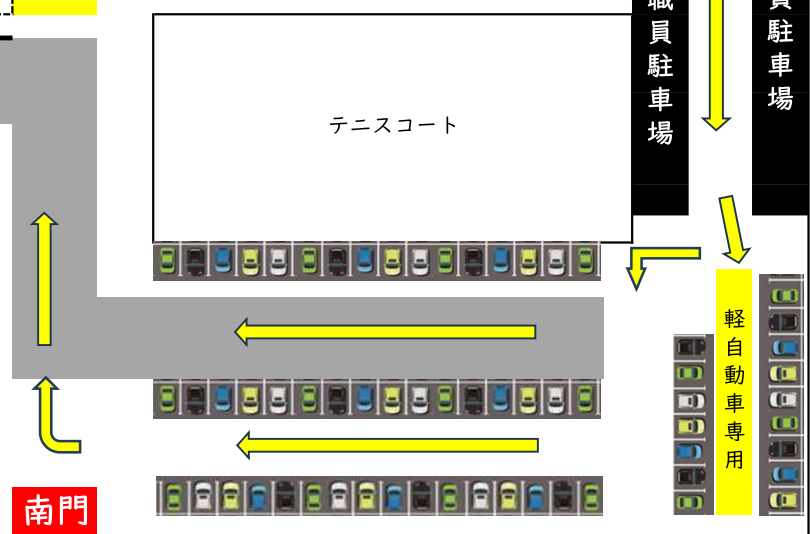

第79回卒業式駐車場について

図に示してある場所に駐車をお願いします。
 ※誘導係はつきませんので、安全に留意して駐車してください。

緊急用
出口

緊急用
出口

正門から進入し、奥からつめて駐車してください。
 お帰りの際、正門を利用する際は、混雑を避けるため、必ず左折で国道へ出てください。
 ※南門からは進入できません。帰りは開放します。

南門